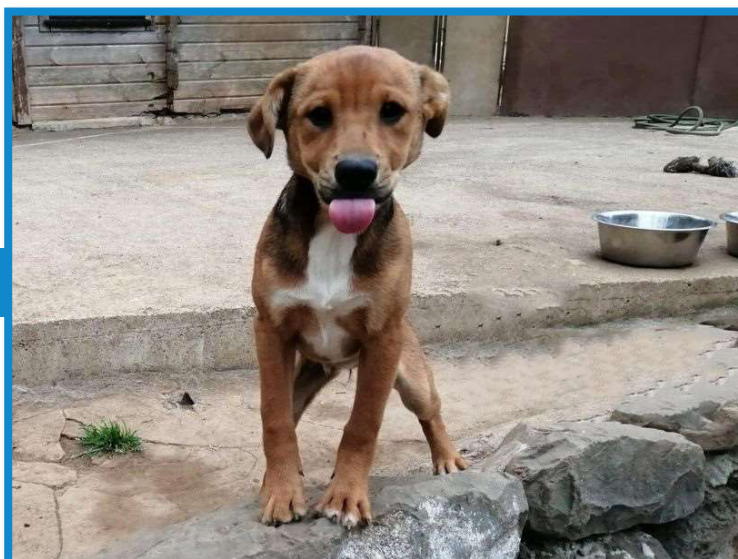

Liebevoll Zuhause gesucht!

STREET DOGS
Madeira

Ginny

- Name: Ginny
- Rasse: Mischling
- Alter: * 23.01.2022
- Geschlecht: weiblich
- Schulterhöhe: Endgröße ca. 49cm
- Gewicht: Endgewicht ca. 20kg

geimpft | gechipt | EU-Ausweis

Ginny ist eines von 8 Welpchen unserer Mama Molly. Sie sind allesamt in Sicherheit aufgewachsen und haben in ihrem noch jungen Leben nur Liebe und Fürsorge kennenlernen dürfen. Ginny ist wie ihre Geschwister zutraulich und verschmust. Egal für welches der Molly-Welpchen man sich entscheidet, man wird immer einen wundervollen Begleiter an seiner Seite haben, einen Freund oder eine Freundin fürs Leben.